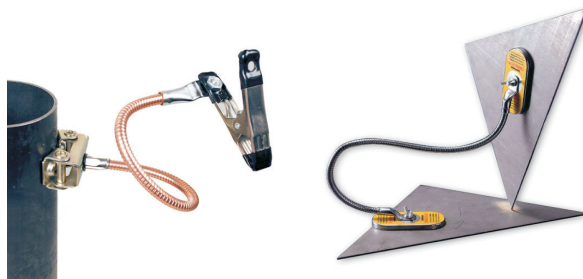

StrongHand

Serpientes Magneticas

- Ahorro de tiempo y practividad al soldar
- Sosten de piezas magneticas en diversas posiciones
- Sosten de elementos con pinza

Kit Multiproposito

- Contie 4 Imanes para sosten de piezas de diversas formas y tamaño
- Para ser utilizado en partes redondas, planas y angulosas